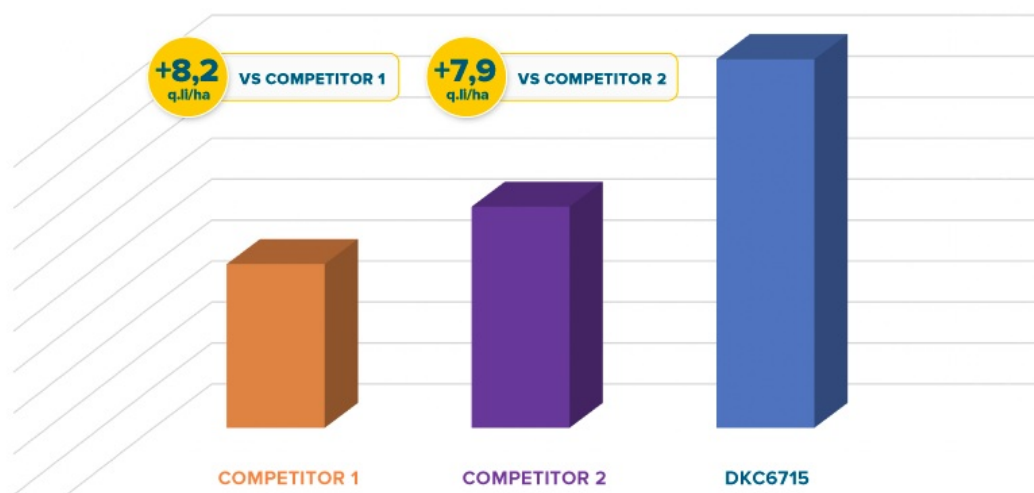

Il grafico sopra riportato mostra l'elevata sanità delle produzioni di DKC6715 il quale risulta essere di molto al di sotto dei limiti per presenza di fumonisine, DON e aflatoSSINE.

Oltre all'elevata sanità, DKC6715 si distingue per produzioni importanti, come mostra il grafico sotto riportato dove l'ibrido DEKALB viene confrontato con 2 dei migliori ibridi della concorrenza della classe 600.

Grafico 2: Italia, 2 anni: fonte dati MD & 2020-2021; 30 confronti

Percentuale di vittorie: 71 vs competitor 1, 83 vs competitor 2

Scopri di più su DKC6715 >>