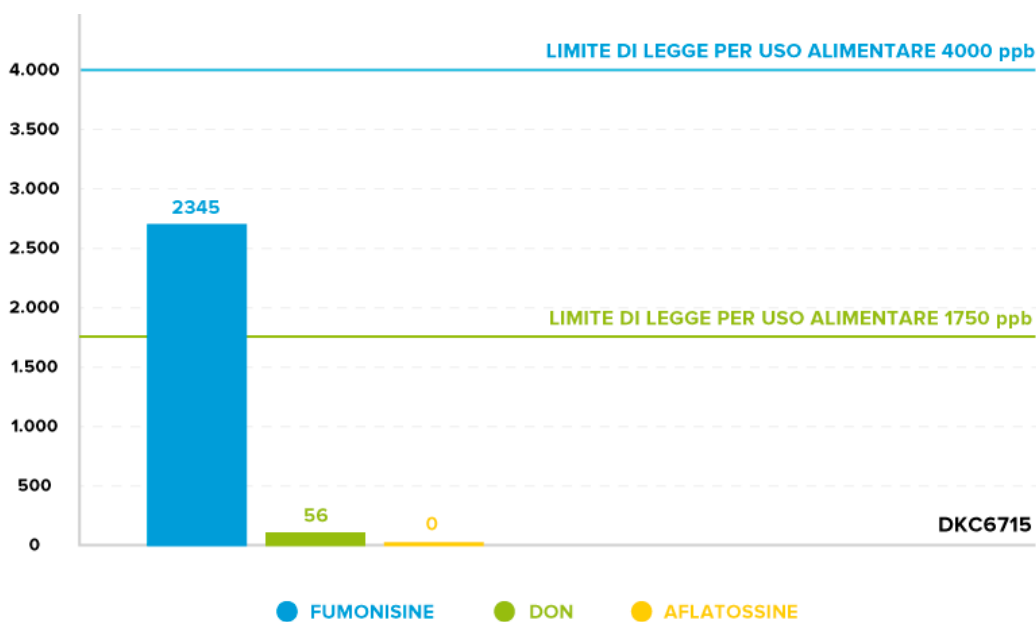

Se vuoi partecipare alla sfida, semina **DKC6715** nello stesso appezzamento e nelle stesse condizioni agronomiche dell'ibrido che semini di solito nei tuoi campi. Contattaci cliccando sul box qui sotto per sapere chi è il tuo responsabile di zona, attiva la sfida e, dopo la raccolta, pesa con noi i due ibridi: se **DKC6715** avrà prodotto meno, **Bayer** ti rimborserà la differenza!

Ti abbiamo convinto?

Scarica il regolamento

Contattaci per maggiori informazioni

L'ibrido **DKC6715**, classe **FAO 600**, è ideale per tutte le aziende agricole che ricercano **elevate produzioni di pastone e granella, con un elevato peso specifico**. È in grado di raggiungere produzioni elevate se seminato su terreni fertili e gestito in maniera corretta e si distingue per l'**elevata sanità di granella**.

L'elevata sanità della granella fa di DKC6715 un'ottima soluzione per un mercato, anche zootecnico, sempre più attento agli aspetti sanitari. DKC6715 è un ibrido esigente che esplica il suo massimo potenziale negli **ambienti a medio-alta spinta produttiva** e viene esaltato dalle migliori pratiche agronomiche.

DKC6715 La migliore sanità

ANALISI DI MICOTOSSINE in ppb

SOMMA FUMONISINE limite zootecnico è 60000 ppb

DON limite zootecnico 8000 ppb

Grafico 1: Analisi di micotossine in ppb per DKC6715, confronti: 19, anno 2021.