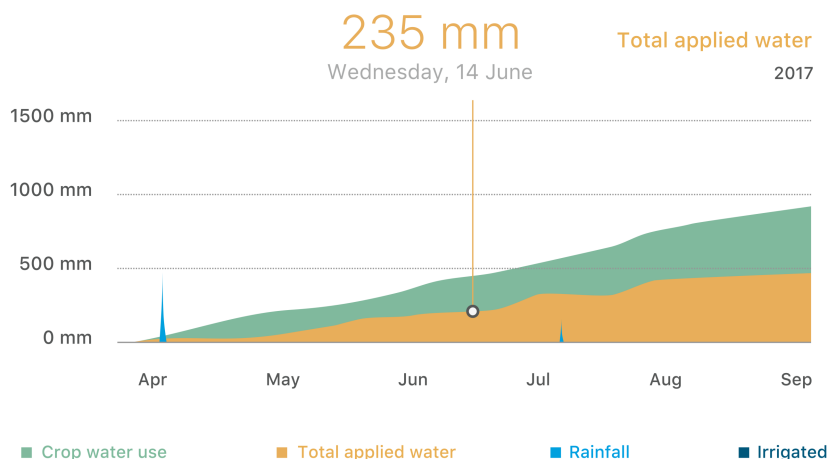

REGISTRATI

PERCHE' è NECESSARIO

SUGGERIMENTI DEKALB® SMART PLANTING

Aumentate l'utile di ogni campo con i consigli giusti sulla **densità di semina del mais** DEKALB®.

Il 30% del potenziale di resa dipende dalla scelta dell'ibrido giusto e dalla semina alla giusta densità.* Immettendo le informazioni relative ai propri campi, come il tipo di suolo e le condizioni ambientali, è possibile visualizzare:

- la guida alla quantità di **semi di mais DEKALB®**
 - i suggerimenti sulla densità di semina del mais DEKALB®
- *Università dell'Illinois Fisiologia delle colture agrarie

RISULTATI REALI

Gli utenti DEKALB® SMART Irrigation powered by AQUATEK®, nel corso dei test, hanno raggiunto incrementi medi della resa pari a 0,75t/ha con risparmi calcolati pari al 17% nello sfruttamento idrico e miglioramenti pari al 17% o più sia nella produttività idrica d'irrigazione sia nell'efficienza dei costi per il carburante.

Fonte: prove sperimentali interne Monsanto condotte in Grecia e in Italia. Anno 2017. (n = 8 irrigatori/rotolone, n = 7 irrigazione a goccia)

**CREATE IL VOSTRO ACCOUNT SUL NOSTRO DEKLAB® SMART TOOL PER DARE INIZIO A UNO
SFRUTTAMENTO IDRICO PIÙ EFFICIENTE NEI VOSTRI CAMPI.**