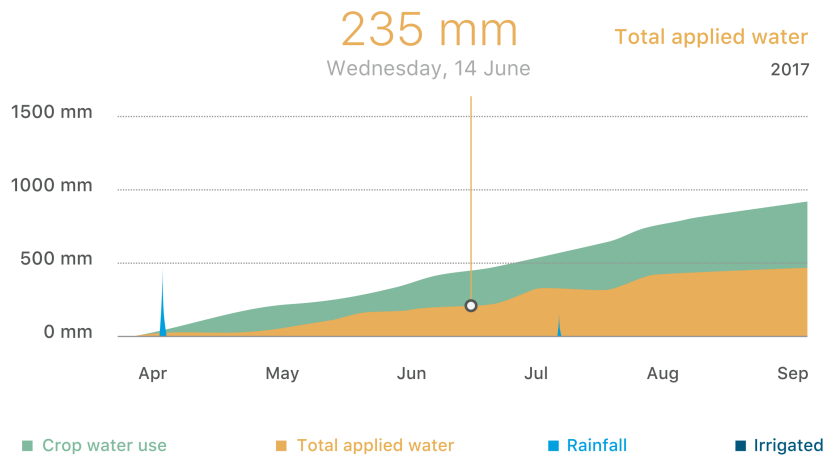

- la guida alla quantità di **semi di mais** DEKALB®
- i suggerimenti sulla densità di semina del mais DEKALB®

\*Università dell'Illinois Fisiologia delle colture agrarie

## RISULTATI REALI

Gli utenti DEKALB® SMART Irrigation powered by AQUATEK®, nel corso dei test, hanno raggiunto incrementi medi della resa pari a 0,75t/ha con risparmi calcolati pari al 17% nello sfruttamento idrico e miglioramenti pari al 17% o più sia nella produttività idrica d'irrigazione sia nell'efficienza dei costi per il carburante.

Fonte: prove sperimentali interne Monsanto condotte in Grecia e in Italia. Anno 2017. (n = 8 irrigatori/rotolone, n = 7 irrigazione a goccia)

**CREATE IL VOSTRO ACCOUNT SUL NOSTRO DEKLAB® SMART TOOL PER DARE INIZIO A  
UNO SFRUTTAMENTO IDRICO PIÙ EFFICIENTE NEI VOSTRI CAMPI.**